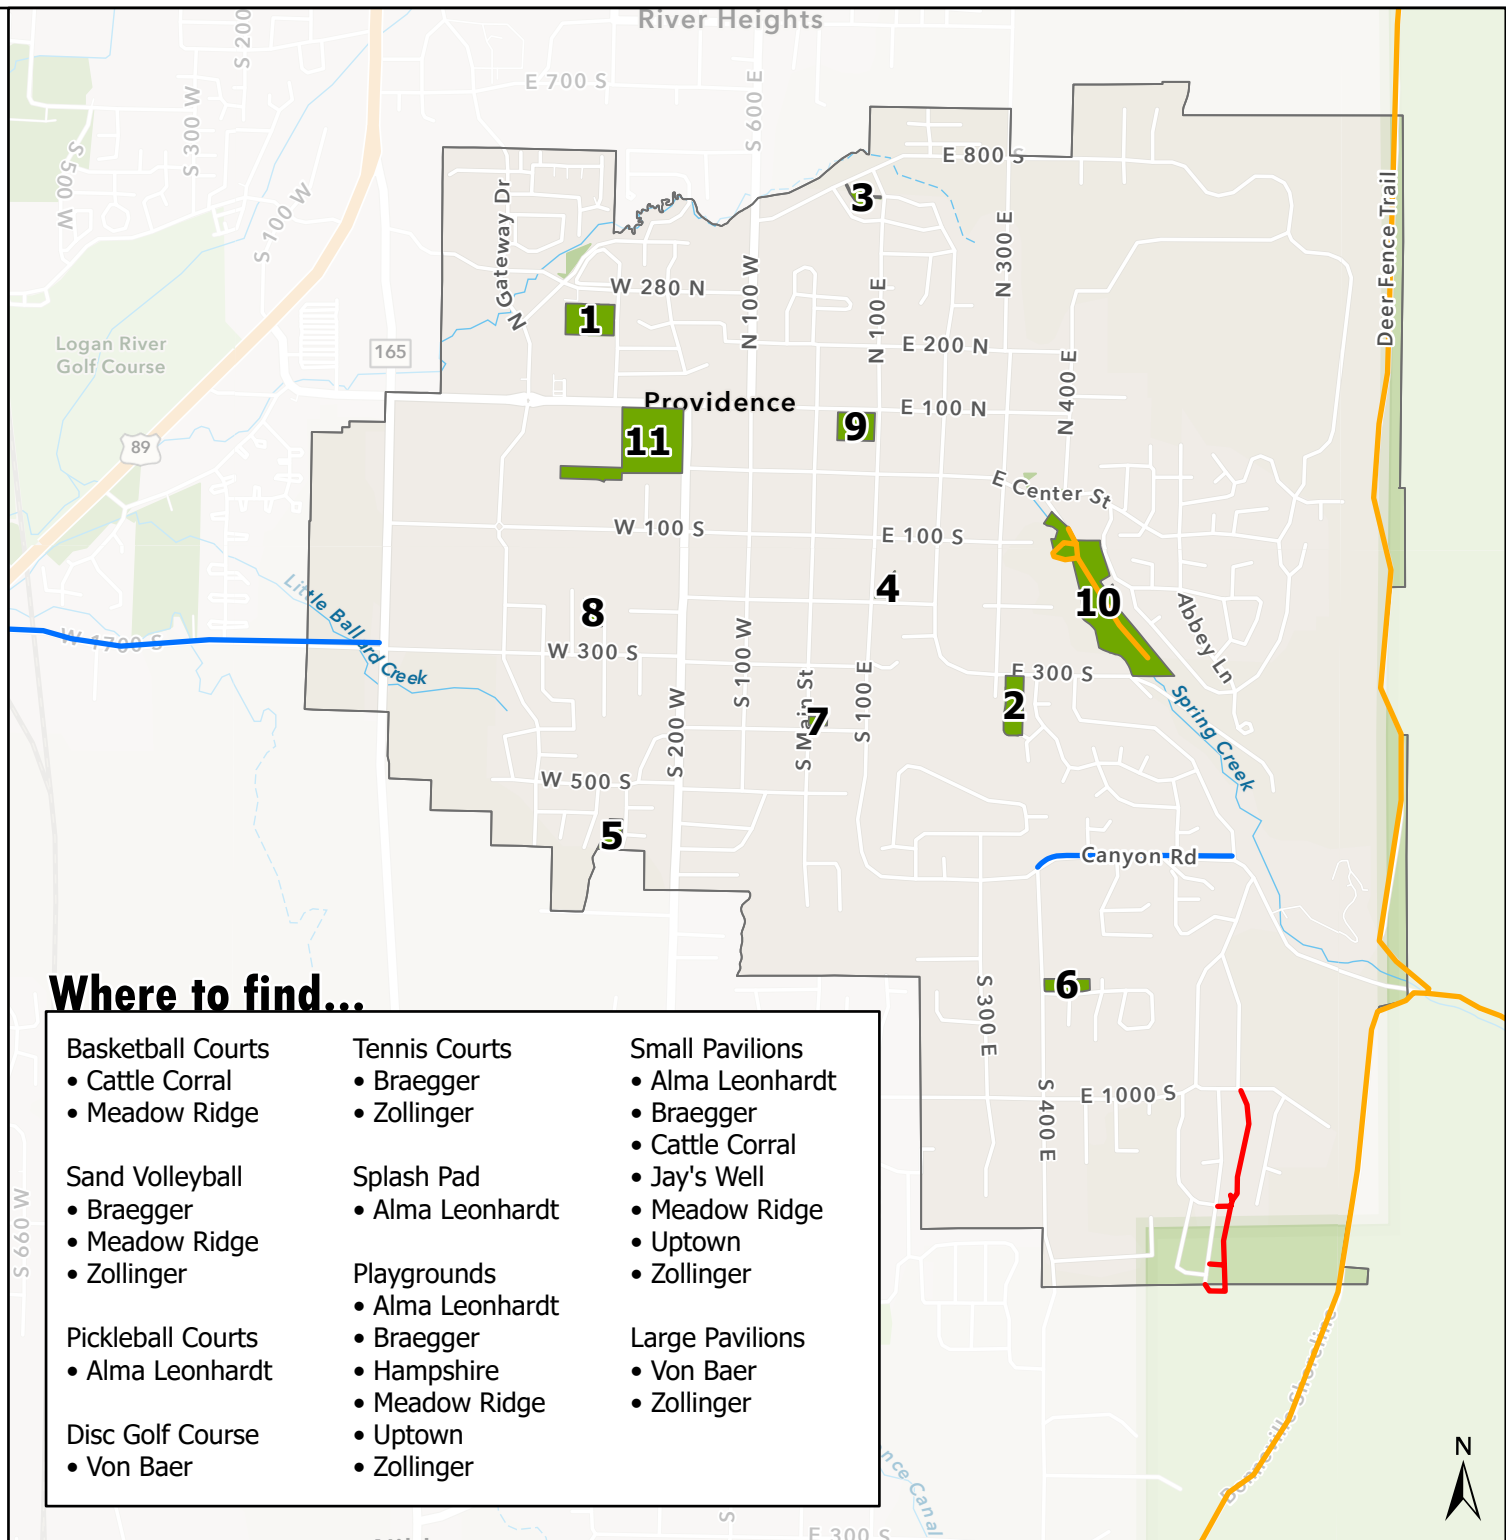

# Providence City Parks and Trails

## Parks Directory

- 1 - Alma Leonhardt Park
- 2 - Braegger Park
- 3 - Brookside Park
- 4 - Cattle Corral Park
- 5 - Hampshire Park
- 6 - Hillcrest Park
- 7 - Jay's Well Park
- 8 - Meadow Ridge Park
- 9 - Uptown Park
- 10 - Von Baer Park
- 11 - Zollinger Park

## Trail Type

-  Natural Surface Trail
-  Roadside Pathway
-  Shared Pathway

Providence City Public Works  
 164 North Gateway Drive  
 Providence, UT 84332  
 Office: (435) 752-9441

Date Created: 06/29/2021

## Where to find...

<b>Basketball Courts</b> <ul style="list-style-type: none"> <li>• Cattle Corral</li> <li>• Meadow Ridge</li> </ul>	<b>Tennis Courts</b> <ul style="list-style-type: none"> <li>• Braegger</li> <li>• Zollinger</li> </ul>	<b>Small Pavilions</b> <ul style="list-style-type: none"> <li>• Alma Leonhardt</li> <li>• Braegger</li> <li>• Cattle Corral</li> <li>• Jay's Well</li> <li>• Meadow Ridge</li> <li>• Uptown</li> <li>• Zollinger</li> </ul>
<b>Sand Volleyball</b> <ul style="list-style-type: none"> <li>• Braegger</li> <li>• Meadow Ridge</li> <li>• Zollinger</li> </ul>	<b>Splash Pad</b> <ul style="list-style-type: none"> <li>• Alma Leonhardt</li> </ul>	<b>Large Pavilions</b> <ul style="list-style-type: none"> <li>• Von Baer</li> <li>• Zollinger</li> </ul>
<b>Pickleball Courts</b> <ul style="list-style-type: none"> <li>• Alma Leonhardt</li> </ul>	<b>Playgrounds</b> <ul style="list-style-type: none"> <li>• Alma Leonhardt</li> <li>• Braegger</li> <li>• Hampshire</li> <li>• Meadow Ridge</li> <li>• Uptown</li> <li>• Zollinger</li> </ul>	
<b>Disc Golf Course</b> <ul style="list-style-type: none"> <li>• Von Baer</li> </ul>		